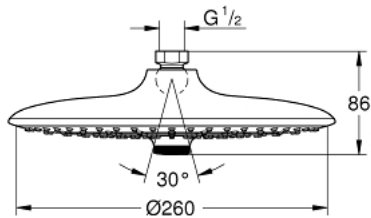

26 456 000 EUPHORIA 260 DOUCHE DE TÊTE 3 JETS

DESCRIPTION DU PRODUIT

- types de jets : Rain, SmartRain, Jet
- débit maximum à 3 bars : 6 l/min
- Ø 260 mm
- rotule réglable à $\pm 15^\circ$
- raccords filetés 1/2"
- GROHE EcoJoy économie d'eau
- GROHE DreamSpray jet parfaitement uniforme
- GROHE LongLife finition durable
- procédé anti-calcaire GROHE SpeedClean
- conduits d'eau internes, longévité maximale

26 456 000 **EUPHORIA 260 DOUCHE DE TÊTE 3 JETS**

PIÈCES DE RECHANGE

1: Joint fibre 15x21 (Numéro de commande 0138900M)

2: Filtre (Numéro de commande 48007000)