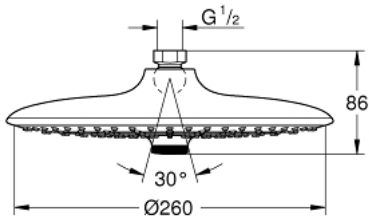

EUPHORIA 260 26 457 000 سماعه رأسيه مزوده بـ 3 رشاشات

وصف المنتج

- spray patterns: Rain, SmartRain, Jet
- maximum flow rate (at 3 bar): 7.5 l/min
- القطر 260 مم
- وصلة كروية بقابلية للدوران +/- 15 درجة
- سلك توصيل مقاس \_ بوصة
- تقنية GROHE EcoJoy لمياه أقل وتدفق ممتاز
- تقنية GROHE DreamSpray لنمط رشاش مثالي
- طلاء كروم GROHE LongLife
- نظام منع التكالسات GROHE SpeedClean
- دليل Inner WaterGuide لحياة أطول

EUPHORIA 260 26 457 000 سماعه رأسيه مزوده بـ 3 رشاشات

قطع الغيار:

1: عازل ليفي بقطر x 18.5 قطر (0138900M رقم الطلب: 12 x 2)

2: مصفاة غبار (48007000 رقم الطلب:)