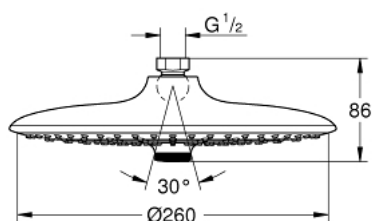

26 457 000 EUPHORIA 260 DOUCHE DE TÊTE 3 JETS

DESCRIPTION DU PRODUIT

- types de jets : Rain, SmartRain, Jet
- débit maximum à 3 bars : 7,5 l/min
- Ø 260 mm
- rotule réglable à $\pm 15^\circ$
- raccords filetés 1/2"
- GROHE EcoJoy économie d'eau
- GROHE DreamSpray jet parfaitement uniforme
- GROHE LongLife finition durable
- procédé anti-calcaire GROHE SpeedClean
- conduits d'eau internes, longévité maximale

26 457 000 **EUPHORIA 260 DOUCHE DE TÊTE 3 JETS**

PIÈCES DE RECHANGE

1: Joint fibre 15x21 (Numéro de commande 0138900M)

2: Filtre (Numéro de commande 48007000)