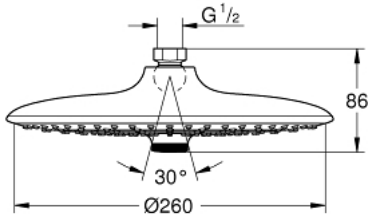

EUPHORIA 260 26 457 00D سماعه رأسيه مزوده بـ 3 رشاشات

وصف المنتج

- spray patterns: Rain, SmartRain, Jet
- maximum flow rate (at 3 bar): 6.5 l/min
- القطر 260 مم
- وصلة كروية بقابلية للدوران 15 +/- درجة
- سلك توصيل مقاس _ بوصة
- تقنية GROHE EcoJoy لمياه أقل وتدفق ممتاز
- تقنية GROHE DreamSpray لنمط رشاش مثالي
- طلاء كروم GROHE LongLife
- نظام منع التكالسات GROHE SpeedClean
- دليل Inner WaterGuide لحياة أطول
- مناسب للسخانات الفورية

EUPHORIA 260 26 457 00D سماحه رأسيه مزوده بـ 3 رشاشات

قطع الغيار:

1: عازل ليفي بقطر 18.5 x قطر (0138900M رقم الطلب: 12 x 2)

2: مصفاة غبار (48007000 رقم الطلب:)