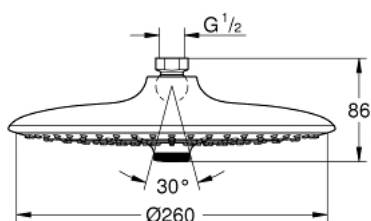

26 457 00D EUPHORIA 260 DOUCHE DE TÊTE 3 JETS

DESCRIPTION DU PRODUIT

- types de jets : Rain, SmartRain, Jet
- débit maximum à 3 bars : 6,5 l/min
- Ø 260 mm
- rotule réglable à $\pm 15^\circ$
- raccords filetés 1/2"
- GROHE EcoJoy économie d'eau
- GROHE DreamSpray jet parfaitement uniforme
- GROHE LongLife finition durable
- procédé anti-calcaire GROHE SpeedClean
- conduits d'eau internes, longévité maximale
- adapté pour les chauffe-eau instantanés

26 457 00D EUPHORIA 260 DOUCHE DE TÊTE 3 JETS

PIÈCES DE RECHANGE

1: Joint fibre 15x21 (Numéro de commande 0138900M)

2: Filtre (Numéro de commande 48007000)