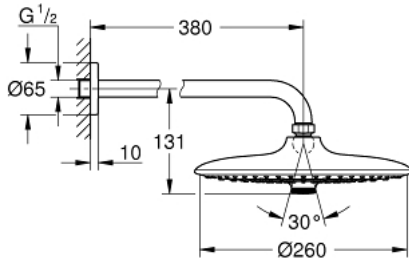

EUPHORIA 260 26 459 000 طقم الدش الرأسي 380 ملم بـ 3 رشاشات

وصف المنتج

- دش الرأس (26 457) Euphoria 260
- spray patterns: Rain, SmartRain, Jet
- maximum flow rate (at 3 bar): 7.5 l/min
- ذراع دش Rainshower 380 ملم (28 361)
- تقنية GROHE EcoJoy لمياه أقل وتدفق ممتاز
- تقنية GROHE DreamSpray لنمط رشاش مثالي
- طلاء كروم GROHE LongLife
- نظام منع التكدسات GROHE SpeedClean
- دليل Inner WaterGuide لحياة أطول
- مناسب للسخانات الفورية

EUPHORIA 260 26 459 000 طقم الدش الرأسي 380 ملم بـ 3 رشاشات

قطع الغيار:

1: غطاء مثقوب من المنتصف (رقم الطلب: 11741000)

2: عازل ليفي بقطر 18.5 x قطر (رقم الطلب: 0138900M) 12 x 2

3: مصفاة غبار (رقم الطلب: 48007000)