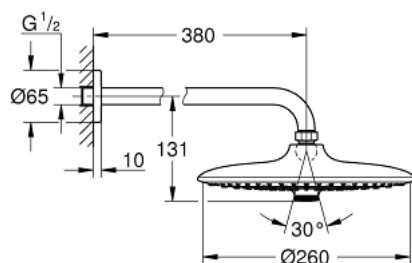

## 26 459 000 EUPHORIA 260 SET DOUCHE DE TÊTE, 380 MM, 3 JETS

### DESCRIPTION DU PRODUIT

- douche de tête Euphoria 260 (26 457)
- types de jets : Rain, SmartRain, Jet
- débit maximum à 3 bars : 7,5 l/min
- bras de douche Rainshower 380 mm (28 361)
- GROHE EcoJoy économie d'eau
- GROHE DreamSpray jet parfaitement uniforme
- GROHE LongLife finition durable
- procédé anti-calcaire GROHE SpeedClean
- conduits d'eau internes, longévité maximale

26 459 000 **EUPHORIA 260 SET DOUCHE DE TÊTE, 380 MM, 3 JETS**

**PIÈCES DE RECHANGE**

1: Rosace (Numéro de commande 11741000)

2: Joint fibre 15x21 (Numéro de commande 0138900M)

3: Filtre (Numéro de commande 48007000)