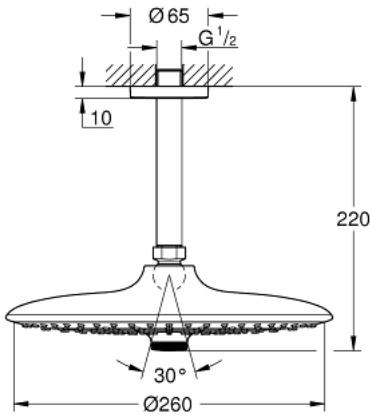

EUPHORIA 260 26 461 000 طقم الدش الرأسي السقفي مقاس 142 مم، المزود بـ 3 رشاشات

وصف المنتج

- دش الرأس (26 457) Euphoria 260
- spray patterns: Rain, SmartRain, Jet
- maximum flow rate (at 3 bar): 7.5 l/min
- ذراع دش Rainshower بارتفاع السقف 142 مم (28 724)
- تقنية GROHE EcoJoy لمياه أقل وتدفق ممتاز
- تقنية GROHE DreamSpray لنمط رشاش مثالي
- طلاء كروم GROHE LongLife
- نظام منع التكدسات GROHE SpeedClean
- دليل Inner WaterGuide لحياة أطول
- مناسب للسخانات الفورية

EUPHORIA 260 26 461 000 طقم الدش الرأسي السقفي مقاس 142 مم، المزود بـ 3 رشاشات

قطع الغيار:

1: غطاء مثقوب من المنتصف (رقم الطلب: 11741000).

2: عازل ليفي بقطر 18.5 x قطر (رقم الطلب: 0138900M) 12 x 2

3: مصفاة غبار (رقم الطلب: 48007000)