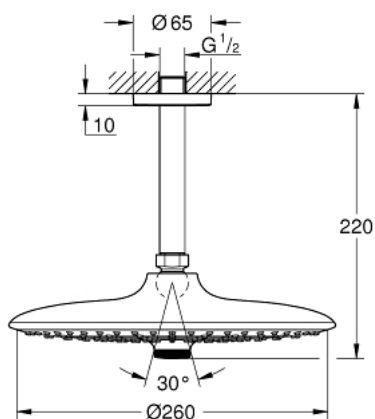

26 461 000 EUPHORIA 260 SET DOUCHE DE TÊTE ET BRAS PLAFONNIER 142 MM, 3 JETS

DESCRIPTION DU PRODUIT

- douche de tête Euphoria 260 (26 457)
- types de jets : Rain, SmartRain, Jet
- débit maximum à 3 bars : 7,5 l/min
- bras de douche plafonnier Rainshower 142 mm (28 724)
- GROHE EcoJoy économie d'eau
- GROHE DreamSpray jet parfaitement uniforme
- GROHE LongLife finition durable
- procédé anti-calcaire GROHE SpeedClean
- conduits d'eau internes, longévité maximale

26 461 000 **EUPHORIA 260 SET DOUCHE DE TÊTE ET BRAS PLAFONNIER 142 MM, 3 JETS**

PIÈCES DE RECHANGE

- 1: Rosace (Numéro de commande 11741000)
- 2: Joint fibre 15x21 (Numéro de commande 0138900M)
- 3: Filtre (Numéro de commande 48007000)