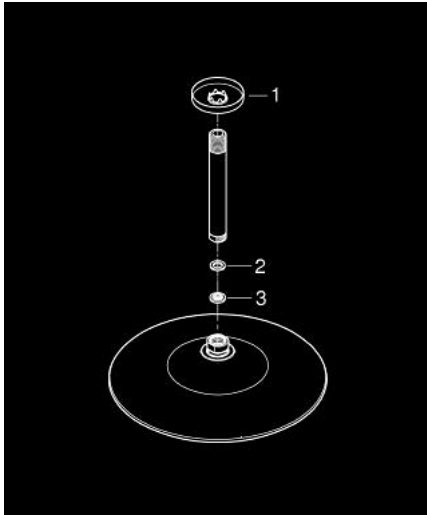

26 461 000 EUPHORIA 260 SET DOUCHE DE TÊTE ET BRAS PLAFONNIER 142 MM, 3 JETS

DESCRIPTION DU PRODUIT

- douche de tête Euphoria 260 (26 457)
- types de jets : Rain, SmartRain, Jet
- débit maximum à 3 bars : 7,5 l/min
- bras de douche plafonnier Rainshower 142 mm (28 724)
- GROHE EcoJoy économie d'eau
- GROHE DreamSpray jet parfaitement uniforme
- GROHE LongLife finition durable
- procédé anti-calcaire GROHE SpeedClean
- conduits d'eau internes, longévité maximale

26 461 000 **EUPHORIA 260 SET DOUCHE DE TÊTE ET BRAS PLAFONNIER 142 MM, 3 JETS**

PIÈCES DE RECHANGE

- 1: Rosace (Numéro de commande 11741000)
- 2: Joint fibre 15x21 (Numéro de commande 0138900M)
- 3: Filtre (Numéro de commande 48007000)