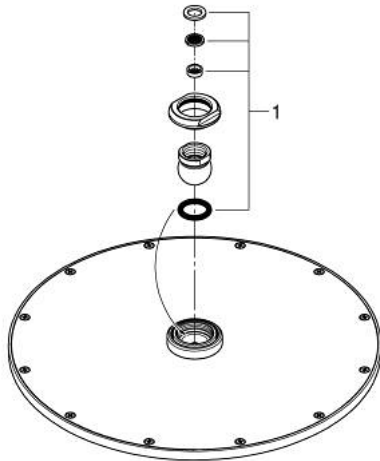

26 472 000 RAINSHOWER COSMOPOLITAN 310 DOUCHE DE TÊTE 1 JET

DESCRIPTION DU PRODUIT

- jet : Pluie
- débit maximum à 3 bars : 5,5 l/min
- Ø 310 mm
- matériel: métal
- rotule, angle de rotation: 20°, ± 20°
- raccords filetés 1/2"
- GROHE EcoJoy économie d'eau
- GROHE DreamSpray jet parfaitement uniforme
- GROHE LongLife finition durable
- procédé anti-calcaire GROHE SpeedClean
- adapté pour les chauffe-eau instantanés

26 472 000 **RAINSHOWER COSMOPOLITAN 310 DOUCHE DE TÊTE 1 JET**

PIÈCES DE RECHANGE

1: jeu de pièces de rechange (Numéro de commande 48185000)