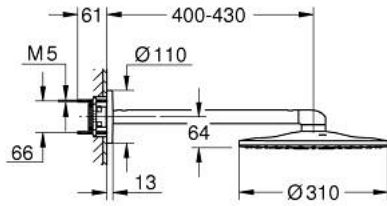

RAINSHOWER SMARTACTIVE 310 26 475 000 طقم الدش الرأسي مقاس 430 ملم، المزود برشاشين

وصف المنتج

- رأس دش Rainshower SmartActive 310
- spray patterns: GROHE PureRain, ActiveRain
- ذراع دش 430 ملم أفقية
- تقنية GROHE DreamSpray لنمط رشاش مثالي
- طلاء كروم GROHE LongLife
- نظام منع التكدسات GROHE SpeedClean
- دليل Inner WaterGuide لحياة أطول