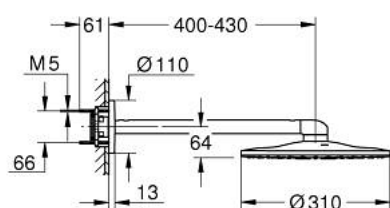

26 475 000 RAINSHOWER SMARTACTIVE 310 SET DOUCHE DE TÊTE 430 MM, 2 JETS

DESCRIPTION DU PRODUIT

- douche de tête Rainshower SmartActive 310
- types de jets : GROHE PureRain, ActiveRain
- bras de douche horizontal 430 mm
- GROHE DreamSpray jet parfaitement uniforme
- GROHE LongLife finition durable
- procédé anti-calcaire GROHE SpeedClean
- conduits d'eau internes, longévité maximale
- corps encastré 26 483 ou 26 484 à commander séparément