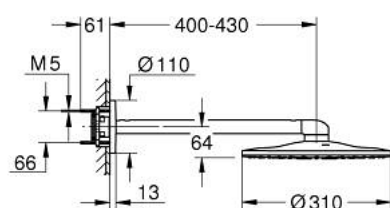

26 475 A00 RAINSHOWER SMARTACTIVE 310 SET DOUCHE DE TÊTE 430 MM, 2 JETS

DESCRIPTION DU PRODUIT

- douche de tête Rainshower SmartActive 310
- types de jets : GROHE PureRain, ActiveRain
- bras de douche horizontal 430 mm
- GROHE DreamSpray jet parfaitement uniforme
- finition GROHE LongLife
- procédé anti-calcaire GROHE SpeedClean
- conduits d'eau internes, longévité maximale
- corps encastré 26 483 ou 26 484 à commander séparément