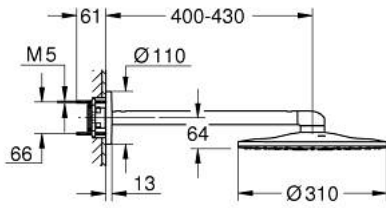

RAINSHOWER SMARTACTIVE 310 26 475 ALO طقم الدش الرأسي مقاس 430 ملم، المزود برشاشين

وصف المنتج

- رأس دش Rainshower SmartActive 310
- spray patterns: GROHE PureRain, ActiveRain
- ذراع دش 430 ملم أفقية
- تقنية GROHE DreamSpray لنمط رشاش مثالي
- طلاء GROHE LongLife
- نظام منع التكلسات GROHE SpeedClean
- دليل Inner WaterGuide لحياة أطول
- على حدة