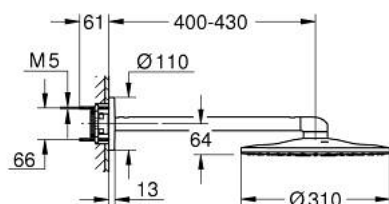

26 475 AL0 RAINSHOWER SMARTACTIVE 310 SET DOUCHE DE TÊTE 430 MM, 2 JETS

DESCRIPTION DU PRODUIT

- douche de tête Rainshower SmartActive 310
- types de jets : GROHE PureRain, ActiveRain
- bras de douche horizontal 430 mm
- GROHE DreamSpray jet parfaitement uniforme
- finition GROHE LongLife
- procédé anti-calcaire GROHE SpeedClean
- conduits d'eau internes, longévité maximale
- corps encastré 26 483 ou 26 484 à commander séparément