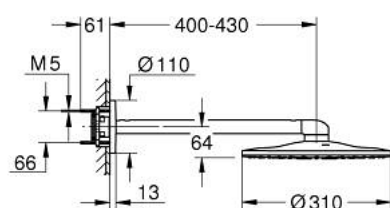

26 475 DA0 RAINSHOWER SMARTACTIVE 310 SET DOUCHE DE TÊTE 430 MM, 2 JETS

DESCRIPTION DU PRODUIT

- douche de tête Rainshower SmartActive 310
- types de jets : GROHE PureRain, ActiveRain
- bras de douche horizontal 430 mm
- GROHE DreamSpray jet parfaitement uniforme
- finition GROHE LongLife
- procédé anti-calcaire GROHE SpeedClean
- conduits d'eau internes, longévité maximale
- corps encastré 26 483 ou 26 484 à commander séparément