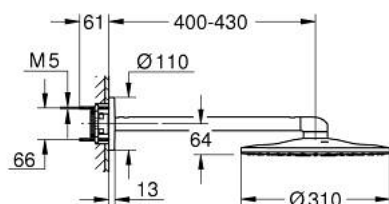

26 475 DC0 RAINSHOWER SMARTACTIVE 310 SET DOUCHE DE TÊTE 430 MM, 2 JETS

DESCRIPTION DU PRODUIT

- douche de tête Rainshower SmartActive 310
- types de jets : GROHE PureRain, ActiveRain
- bras de douche horizontal 430 mm
- GROHE DreamSpray jet parfaitement uniforme
- finition GROHE LongLife
- procédé anti-calcaire GROHE SpeedClean
- conduits d'eau internes, longévité maximale
- corps encastré 26 483 ou 26 484 à commander séparément