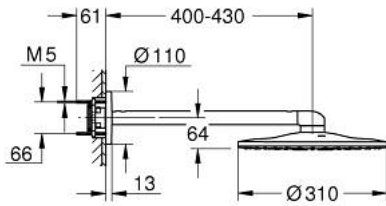

RAINSHOWER SMARTACTIVE 310 26 475 GN0 طقم الدش الرأسي مقاس 430 ملم، المزود برشاشين

وصف المنتج

- رأس دش Rainshower SmartActive 310
- spray patterns: GROHE PureRain, ActiveRain
- ذراع دش 430 ملم أفقية
- تقنية GROHE DreamSpray لنمط رشاش مثالي
- طلاء GROHE LongLife
- نظام منع التكلسات GROHE SpeedClean
- دليل Inner WaterGuide لحياة أطول
- على حدة