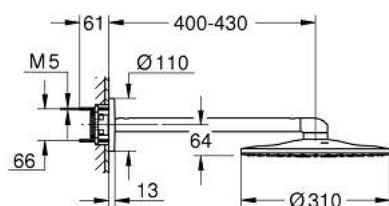

## 26 475 LS0 RAINSHOWER SMARTACTIVE 310 SET DOUCHE DE TÊTE 430 MM, 2 JETS

### DESCRIPTION DU PRODUIT

- Douche de tête Rainshower SmartActive 310, blanche
- types de jets : GROHE PureRain, ActiveRain
- bras de douche horizontal 430 mm
- GROHE DreamSpray jet parfaitement uniforme
- finition GROHE LongLife
- procédé anti-calcaire GROHE SpeedClean
- conduits d'eau internes, longévité maximale
- corps encastré 26 483 ou 26 484 à commander séparément