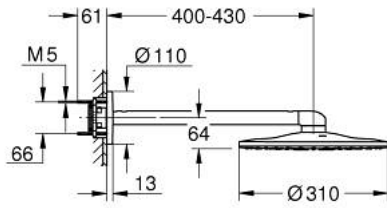

RAINSHOWER SMARTACTIVE 310 26 475 MG0 طقم الدش الرأسي مقاس 430 ملم، المزود برشاشين

وصف المنتج

- رأس دش Rainshower SmartActive 310
- spray patterns: GROHE PureRain, ActiveRain
- ذراع دش 430 ملم أفقية
- تقنية GROHE DreamSpray لنمط رشاش مثالي
- طلاء GROHE LongLife
- نظام منع التلکسات GROHE SpeedClean
- دليل Inner WaterGuide لحياة أطول