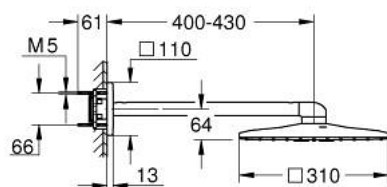

26 479 000 RAINSHOWER SMARTACTIVE 310 CUBE SET DOUCHE DE TÊTE 430 MM, 2 JETS

DESCRIPTION DU PRODUIT

- douche de tête Rainshower SmartActive 310 Cube
- types de jets : GROHE PureRain, ActiveRain
- bras de douche horizontal 430 mm
- GROHE DreamSpray jet parfaitement uniforme
- GROHE LongLife finition durable
- procédé anti-calcaire GROHE SpeedClean
- conduits d'eau internes, longévité maximale
- corps encastré 26 483 ou 26 484 à commander séparément