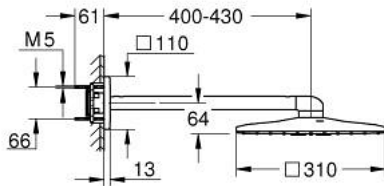

26 479 AL0 RAINSHOWER SMARTACTIVE 310 CUBE SET DOUCHE DE TÊTE 430 MM, 2 JETS

DESCRIPTION DU PRODUIT

- douche de tête Rainshower SmartActive 310 Cube
- types de jets : GROHE PureRain, ActiveRain
- bras de douche horizontal 430 mm
- GROHE DreamSpray jet parfaitement uniforme
- finition GROHE LongLife
- procédé anti-calcaire GROHE SpeedClean
- conduits d'eau internes, longévité maximale
- corps encastré 26 483 ou 26 484 à commander séparément