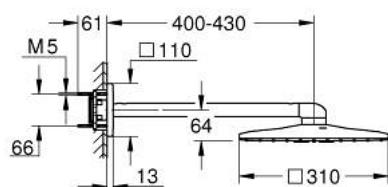

26 479 DA0 RAINSHOWER SMARTACTIVE 310 CUBE SET DOUCHE DE TÊTE 430 MM, 2 JETS

DESCRIPTION DU PRODUIT

- douche de tête Rainshower SmartActive 310 Cube
- types de jets : GROHE PureRain, ActiveRain
- bras de douche horizontal 430 mm
- GROHE DreamSpray jet parfaitement uniforme
- finition GROHE LongLife
- procédé anti-calcaire GROHE SpeedClean
- conduits d'eau internes, longévité maximale
- corps encastré 26 483 ou 26 484 à commander séparément