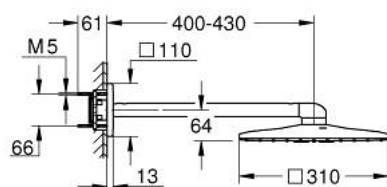

26 479 GL0 RAINSHOWER SMARTACTIVE 310 CUBE SET DOUCHE DE TÊTE 430 MM, 2 JETS

DESCRIPTION DU PRODUIT

- douche de tête Rainshower SmartActive 310 Cube
- types de jets : GROHE PureRain, ActiveRain
- bras de douche horizontal 430 mm
- GROHE DreamSpray jet parfaitement uniforme
- finition GROHE LongLife
- procédé anti-calcaire GROHE SpeedClean
- conduits d'eau internes, longévité maximale
- corps encastré 26 483 ou 26 484 à commander séparément