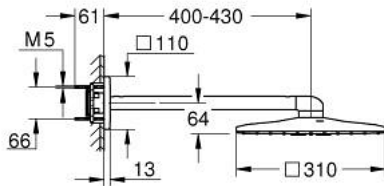

## 26 479 GN0 RAINSHOWER SMARTACTIVE 310 CUBE SET DOUCHE DE TÊTE 430 MM, 2 JETS

### DESCRIPTION DU PRODUIT

- douche de tête Rainshower SmartActive 310 Cube
- types de jets : GROHE PureRain, ActiveRain
- bras de douche horizontal 430 mm
- GROHE DreamSpray jet parfaitement uniforme
- finition GROHE LongLife
- procédé anti-calcaire GROHE SpeedClean
- conduits d'eau internes, longévité maximale
- corps encastré 26 483 ou 26 484 à commander séparément