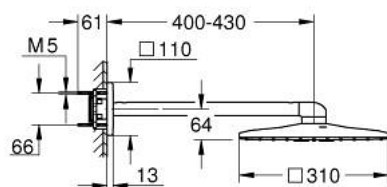

## 26 479 LS0 RAINSHOWER SMARTACTIVE 310 CUBE SET DOUCHE DE TÊTE 430 MM, 2 JETS

### DESCRIPTION DU PRODUIT

- douche de tête Rainshower SmartActive 310 Cube, blanche
- types de jets : GROHE PureRain, ActiveRain
- bras de douche horizontal 430 mm
- GROHE DreamSpray jet parfaitement uniforme
- finition GROHE LongLife
- procédé anti-calcaire GROHE SpeedClean
- conduits d'eau internes, longévité maximale
- corps encastré 26 483 ou 26 484 à commander séparément