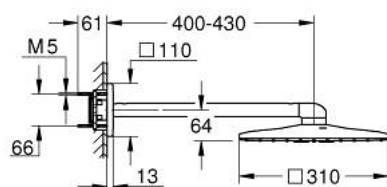

26 479 MG0 RAINSHOWER SMARTACTIVE 310 CUBE SET DOUCHE DE TÊTE 430 MM, 2 JETS

DESCRIPTION DU PRODUIT

- douche de tête Rainshower SmartActive 310 Cube
- types de jets : GROHE PureRain, ActiveRain
- bras de douche horizontal 430 mm
- GROHE DreamSpray jet parfaitement uniforme
- finition GROHE LongLife
- procédé anti-calcaire GROHE SpeedClean
- conduits d'eau internes, longévité maximale
- corps encastré 26 483 ou 26 484 à commander séparément