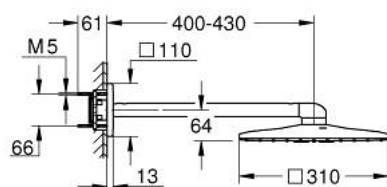

26 479 MS0 RAINSHOWER SMARTACTIVE 310 CUBE SET DOUCHE DE TÊTE 430 MM, 2 JETS

DESCRIPTION DU PRODUIT

- douche de tête Rainshower SmartActive 310 Cube
- types de jets : GROHE PureRain, ActiveRain
- bras de douche horizontal 430 mm
- GROHE DreamSpray jet parfaitement uniforme
- finition GROHE LongLife
- procédé anti-calcaire GROHE SpeedClean
- conduits d'eau internes, longévité maximale
- corps encastré 26 483 ou 26 484 à commander séparément