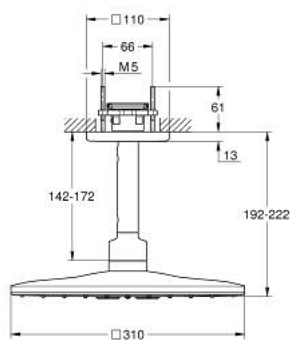

26 481 000 RAINSHOWER SMARTACTIVE 310 CUBE SET DOUCHE DE TÊTE BRAS 400 MM, 2 JETS

DESCRIPTION DU PRODUIT

- douche de tête Rainshower SmartActive 310 Cube
- types de jets : GROHE PureRain, ActiveRain
- bras de douche plafonnier 142 mm
- GROHE DreamSpray jet parfaitement uniforme
- GROHE LongLife finition durable
- procédé anti-calcaire GROHE SpeedClean
- conduits d'eau internes, longévité maximale
- corps encastré 26 483 ou 26 484 à commander séparément