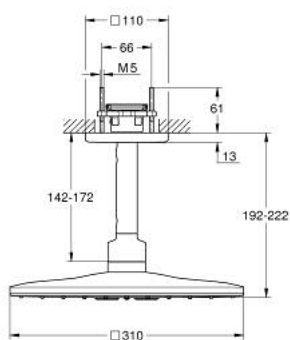

## 26 481 A00 RAINSHOWER SMARTACTIVE 310 CUBE SET DOUCHE DE TÊTE BRAS 400 MM, 2 JETS

### DESCRIPTION DU PRODUIT

- douche de tête Rainshower SmartActive 310 Cube
- types de jets : GROHE PureRain, ActiveRain
- bras de douche plafonnier 142 mm
- GROHE DreamSpray jet parfaitement uniforme
- finition GROHE LongLife
- procédé anti-calcaire GROHE SpeedClean
- conduits d'eau internes, longévité maximale
- corps encastré 26 483 ou 26 484 à commander séparément