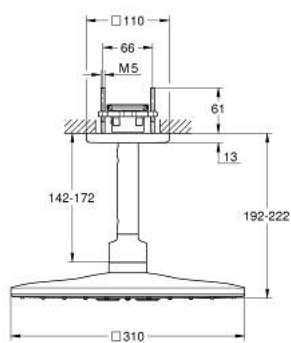

26 481 AL0 RAINSHOWER SMARTACTIVE 310 CUBE SET DOUCHE DE TÊTE BRAS 400 MM, 2 JETS

DESCRIPTION DU PRODUIT

- douche de tête Rainshower SmartActive 310 Cube
- types de jets : GROHE PureRain, ActiveRain
- bras de douche plafonnier 142 mm
- GROHE DreamSpray jet parfaitement uniforme
- finition GROHE LongLife
- procédé anti-calcaire GROHE SpeedClean
- conduits d'eau internes, longévité maximale
- corps encastré 26 483 ou 26 484 à commander séparément