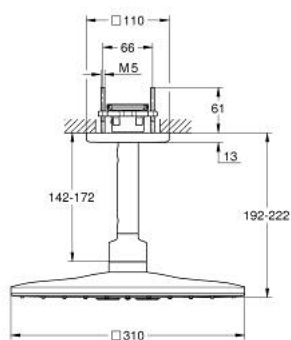

26 481 DA0 RAINSHOWER SMARTACTIVE 310 CUBE SET DOUCHE DE TÊTE BRAS 400 MM, 2 JETS

DESCRIPTION DU PRODUIT

- douche de tête Rainshower SmartActive 310 Cube
- types de jets : GROHE PureRain, ActiveRain
- bras de douche plafonnier 142 mm
- GROHE DreamSpray jet parfaitement uniforme
- finition GROHE LongLife
- procédé anti-calcaire GROHE SpeedClean
- conduits d'eau internes, longévité maximale
- corps encastré 26 483 ou 26 484 à commander séparément