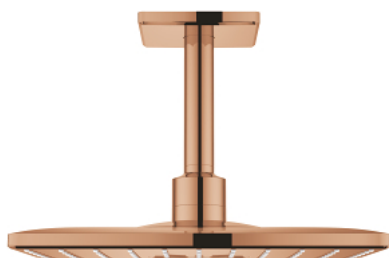

26 481 DA0 RAINSHOWER SMARTACTIVE 310 CUBE SET DOUCHE DE TÊTE BRAS 400 MM, 2 JETS

DESCRIPTION DU PRODUIT

- douche de tête Rainshower SmartActive 310 Cube
- types de jets : GROHE PureRain, ActiveRain
- bras de douche plafonnier 142 mm
- GROHE DreamSpray jet parfaitement uniforme
- finition GROHE LongLife
- procédé anti-calcaire GROHE SpeedClean
- conduits d'eau internes, longévité maximale
- corps encastré 26 483 ou 26 484 à commander séparément