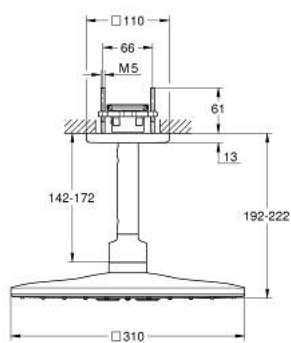

## 26 481 DC0 RAINSHOWER SMARTACTIVE 310 CUBE SET DOUCHE DE TÊTE BRAS 400 MM, 2 JETS

### DESCRIPTION DU PRODUIT

- douche de tête Rainshower SmartActive 310 Cube
- types de jets : GROHE PureRain, ActiveRain
- bras de douche plafonnier 142 mm
- GROHE DreamSpray jet parfaitement uniforme
- finition GROHE LongLife
- procédé anti-calcaire GROHE SpeedClean
- conduits d'eau internes, longévité maximale
- corps encastré 26 483 ou 26 484 à commander séparément