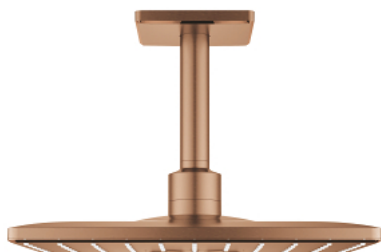

26 481 DL0 RAINSHOWER SMARTACTIVE 310 CUBE SET DOUCHE DE TÊTE BRAS 400 MM, 2 JETS

DESCRIPTION DU PRODUIT

- douche de tête Rainshower SmartActive 310 Cube
- types de jets : GROHE PureRain, ActiveRain
- bras de douche plafonnier 142 mm
- GROHE DreamSpray jet parfaitement uniforme
- finition GROHE LongLife
- procédé anti-calcaire GROHE SpeedClean
- conduits d'eau internes, longévité maximale
- corps encastré 26 483 ou 26 484 à commander séparément