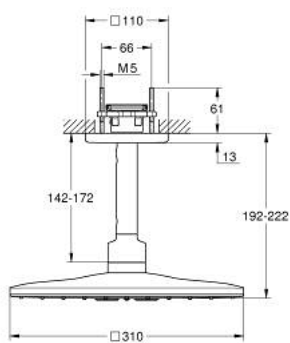

26 481 DL0 RAINSHOWER SMARTACTIVE 310 CUBE SET DOUCHE DE TÊTE BRAS 400 MM, 2 JETS

DESCRIPTION DU PRODUIT

- douche de tête Rainshower SmartActive 310 Cube
- types de jets : GROHE PureRain, ActiveRain
- bras de douche plafonnier 142 mm
- GROHE DreamSpray jet parfaitement uniforme
- finition GROHE LongLife
- procédé anti-calcaire GROHE SpeedClean
- conduits d'eau internes, longévité maximale
- corps encastré 26 483 ou 26 484 à commander séparément