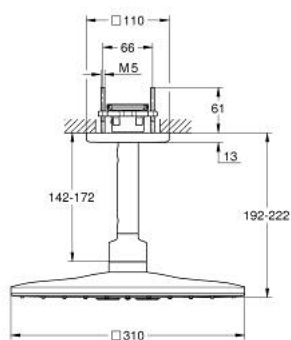

26 481 GL0 RAINSHOWER SMARTACTIVE 310 CUBE SET DOUCHE DE TÊTE BRAS 400 MM, 2 JETS

DESCRIPTION DU PRODUIT

- douche de tête Rainshower SmartActive 310 Cube
- types de jets : GROHE PureRain, ActiveRain
- bras de douche plafonnier 142 mm
- GROHE DreamSpray jet parfaitement uniforme
- finition GROHE LongLife
- procédé anti-calcaire GROHE SpeedClean
- conduits d'eau internes, longévité maximale
- corps encastré 26 483 ou 26 484 à commander séparément