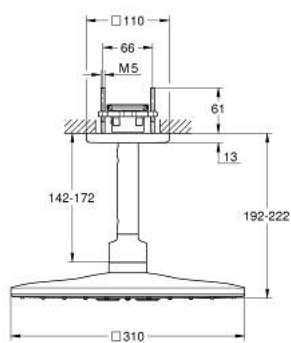

## 26 481 GN0 RAINSHOWER SMARTACTIVE 310 CUBE SET DOUCHE DE TÊTE BRAS 400 MM, 2 JETS

### DESCRIPTION DU PRODUIT

- douche de tête Rainshower SmartActive 310 Cube
- types de jets : GROHE PureRain, ActiveRain
- bras de douche plafonnier 142 mm
- GROHE DreamSpray jet parfaitement uniforme
- finition GROHE LongLife
- procédé anti-calcaire GROHE SpeedClean
- conduits d'eau internes, longévité maximale
- corps encastré 26 483 ou 26 484 à commander séparément