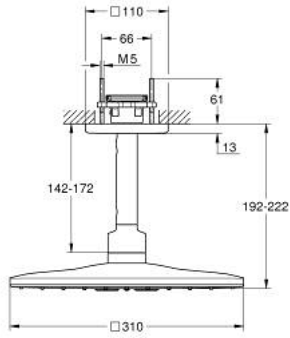

RAINSHOWER SMARTACTIVE 310 CUBE
26 481 LS0

وصف المنتج

القمر

• دش الرأس Rainshower SmartActive 310 Cube، لوحة الرذاذ من بياض

• spray patterns: GROHE PureRain, ActiveRain

• ذراع دش للسقف بقياس 142 مم

• تقنية GROHE DreamSpray لنمط رشاش مثالي