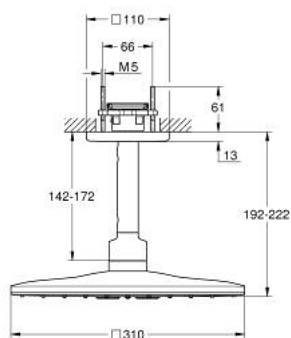

26 481 LS0 RAINSHOWER SMARTACTIVE 310 CUBE SET DOUCHE DE TÊTE BRAS 400 MM, 2 JETS

DESCRIPTION DU PRODUIT

- douche de tête Rainshower SmartActive 310 Cube, blanche
- types de jets : GROHE PureRain, ActiveRain
- bras de douche plafonnier 142 mm
- GROHE DreamSpray jet parfaitement uniforme
- finition GROHE LongLife
- procédé anti-calcaire GROHE SpeedClean
- conduits d'eau internes, longévité maximale
- corps encastré 26 483 ou 26 484 à commander séparément