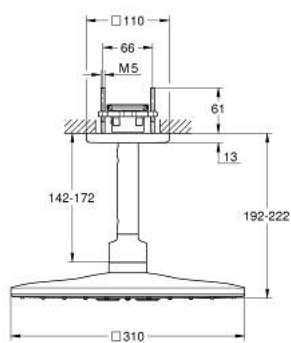

## 26 481 MG0 RAINSHOWER SMARTACTIVE 310 CUBE SET DOUCHE DE TÊTE BRAS 400 MM, 2 JETS

### DESCRIPTION DU PRODUIT

- douche de tête Rainshower SmartActive 310 Cube
- types de jets : GROHE PureRain, ActiveRain
- bras de douche plafonnier 142 mm
- GROHE DreamSpray jet parfaitement uniforme
- finition GROHE LongLife
- procédé anti-calcaire GROHE SpeedClean
- conduits d'eau internes, longévité maximale
- corps encastré 26 483 ou 26 484 à commander séparément