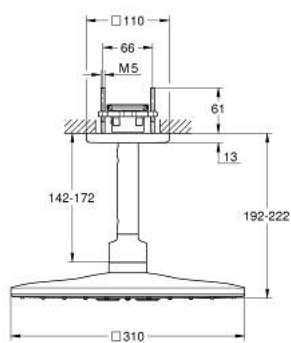

## 26 481 MS0 RAINSHOWER SMARTACTIVE 310 CUBE SET DOUCHE DE TÊTE BRAS 400 MM, 2 JETS

### DESCRIPTION DU PRODUIT

- douche de tête Rainshower SmartActive 310 Cube
- types de jets : GROHE PureRain, ActiveRain
- bras de douche plafonnier 142 mm
- GROHE DreamSpray jet parfaitement uniforme
- finition GROHE LongLife
- procédé anti-calcaire GROHE SpeedClean
- conduits d'eau internes, longévité maximale
- corps encastré 26 483 ou 26 484 à commander séparément