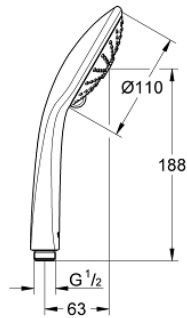

## رشاشات الدش اليدوي الرابعة EUPHORIA 110 MASSAGE 26 513 000

### وصف المنتج

- واجهة الرذاذ بقطر 110 مم
- Rain, Massage, SmartRain
- maximum flow rate (at 3 bar): 6.4 l/min
- تقنية GROHE EcoJoy لمياه أقل وتدفق ممتاز
- تقنية GROHE DreamSpray لنمط رشاش مثالي
- GROHE SprayDimmer (تخفيض فوري في معدل التدفق)
- طلاء كروم GROHE LongLife
- لوح رذاذ أبيض
- نظام منع الترسبات GROHE SpeedClean
- دليل Inner WaterGuide لحياة أطول
- نظام تركيب عالمي، يناسب جميع خرطوم الدش القياسية
- مناسب للسخانات القورية

## رشاشات الدش اليدوي الرباعية EUPHORIA 110 MASSAGE 26 513 000

قطع الغيار:

1: مصفاة غبار (0700200M رقم الطلب:-)