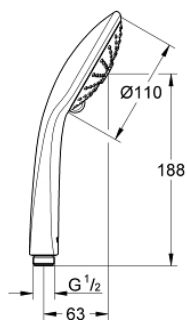

26 513 000 EUPHORIA 110 MASSAGE DOUCHETTE 3 JETS

DESCRIPTION DU PRODUIT

- Surface de jets Ø 110 mm
- types de jets : Rain, Massage, SmartRain
- maximum flow rate (at 3 bar): 6.4 l/min
- GROHE EcoJoy économie d'eau
- GROHE DreamSpray jet parfaitement uniforme
- GROHE SprayDimmer contrôle du débit
- GROHE LongLife finition durable
- diffuseur de douche blanc
- procédé anti-calcaire GROHE SpeedClean
- conduits d'eau internes, longévité maximale
- système de montage universel: avec toutes les flexibles de douche

26 513 000 **EUPHORIA 110 MASSAGE DOUCHETTE 3 JETS**

PIÈCES DE RECHANGE

1: Filtre (Numéro de commande 0700200M)