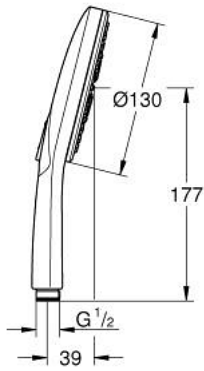

وصفُ المنتج:

• لوح رذاذ كروم

• spray patterns: Rain, Jet, ActiveMassage

• maximum flow rate (at 3 bar): 5.5 l/min

• تقنية GROHE EcoJoy لمياه أقل وتدفق ممتاز

• تقنية GROHE DreamSpray لنمط رشاش مثالي

• GROHE SmartTip اختيار رذاذ الدش من خلال الضغط على حلقة

• طلاء كروم GROHE LongLife

• نظام منع التكلسات GROHE SpeedClean

• دليل Inner WaterGuide لحياة أطول

• نظام تركيب عالمي، يناسب جميع خرطوم الدش القياسية

• مناسب للسخانات الفورية