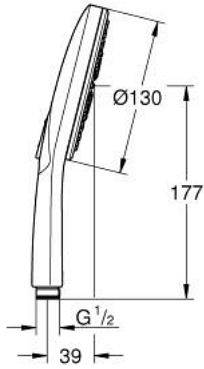

رشاشات الدش اليدوي الرابعة RAINSHOWER SMARTACTIVE 130 26 545 GN0

وصف المنتج

- لوحة الرذاذ بلون cool sunrise المصقول
- spray patterns: Rain, Jet, ActiveMassage
- maximum flow rate (at 3 bar): 6.6 l/min
- تقنية GROHE DreamSpray لنمط رشاش مثالي
- GROHE SmartTip اختيار رذاذ الدش من خلال الضغط على حلقة
- طلاء GROHE LongLife
- نظام منع التلکسات GROHE SpeedClean
- دليل Inner WaterGuide لحياة أطول
- نظام تركيب عالمي، يناسب جميع خرطوم الدش القياسية
- مناسب للسخانات الفورية

Pure Freude
an Wasser

رشاشات الدُش اليدوي الرباعية RAINSHOWER SMARTACTIVE 130 26 545 GN0

قطع الغيار:

1: مصفاة غبار (0700200M رقم الطلب:-)