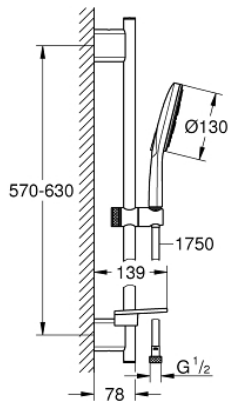

### وصف المنتج

• دش يدوي (26 545) Rainshower SmartActive 130

• maximum flow rate (at 3 bar): 5.5 l/min

• عامود دش، 600 مم

• مع حوامل جدارية مصنوعة من المعدن

• خرطوم دش معدني Rotaflex Metal Long-Life TwistStop 1750 (28 025) مع

• GROHE TileFix العمق قابل للتعديل من الذراع العلوية والسفلية

• نظام منع التلکسات GROHE SpeedClean

• دليل Inner WaterGuide لحياة أطول

• TwistStop لمنع التواء الخرطوم

• مناسب للسخانات الفورية

RAINSHOWER SMARTACTIVE 130 26 547 000 مجموعة مسطرة الدوش ثلاثية الرشاشات