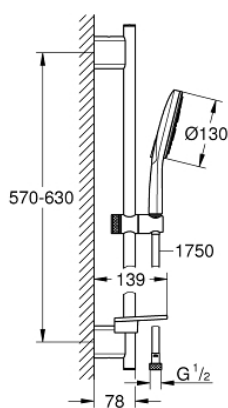

26 547 000 RAINSHOWER SMARTACTIVE 130 SET DE DOUCHE 3 JETS

DESCRIPTION DU PRODUIT

- douchette à main Rainshower SmartActive 130 (26 545)
- débit maximum à 3 bars : 5,5 l/min
- barre de douche 600 mm
- supports muraux métalliques
- Rotaflex Metal Long-Life TwistStop flexible 1750 mm (28 025)
- GROHE EasyReach porte savon
- GROHE EcoJoy économie d'eau
- GROHE DreamSpray jet parfaitement uniforme
- GROHE LongLife finition durable
- GROHE FastFixation Plus Distance ajustable pour adapter les supports muraux aux perçages déjà existants
- GROHE TileFix Profondeur d'installation ajustable
- procédé anti-calcaire GROHE SpeedClean
- conduits d'eau internes, longévité maximale
- TwistStop système anti-torsion
- adapté pour les chauffe-eau instantanés

26 547 000 RAINSHOWER SMARTACTIVE 130 SET DE DOUCHE 3 JETS

PIÈCES DE RECHANGE

- 1: Embout de barre (Numéro de commande 48425000)
- 2: Curseur (Numéro de commande 48424000)
- 3: Porte-savon (Numéro de commande 48426000)
- 4: Filtre (Numéro de commande 0700200M)