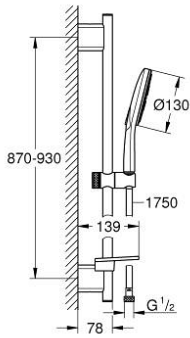

RAINSHOWER SMARTACTIVE 130 26 548 000 مجموعة مسطره الدش ثلاثية الرشاشات

وصف المنتج

• دش يدوي Rainshower SmartActive 130 (26 574)

• maximum flow rate (at 3 bar): 8.5 l/min

• عامود دش، 900 مم

• مع حوامل جدارية مصنوعة من المعدن

• خرطوم دش Silverflex 1750 ملم (28 388)

• صينية GROHE EasyReach

• تقنية GROHE EcoJoy لمياه أقل وتدفق ممتاز

• تقنية GROHE DreamSpray لمنط رشاش مثالي

• طلاء كروم GROHE LongLife

• حفر التثبيت الموجودة

• GROHE QuickFix Plus مسافة قابلة للتعديل بين الأذرع للمواءمة مع

• GROHE TileFix العمق قابل للتعديل من الذراع العلوية والسفلية

• نظام منع التكدسات GROHE SpeedClean

• دليل Inner WaterGuide لحياة أطول

• TwistStop لمنع التواء الخرطوم

RAINSHOWER SMARTACTIVE 130 26 548 000 مجموعة مسطرة الدوش ثلاثية الرشاشات