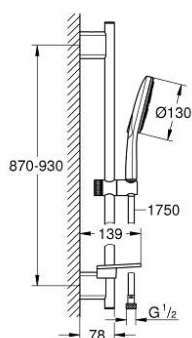

26 548 000 RAINSHOWER SMARTACTIVE 130 SET DE DOUCHE 3 JETS

DESCRIPTION DU PRODUIT

- douchette à main Rainshower SmartActive 130 (26 574)
- maximum flow rate (at 3 bar): 8.5 l/min
- barre de douche 900 mm
- supports muraux métalliques
- flexible Silverflex 1750 mm 1/2" x 1/2" (28 388)
- GROHE EasyReach porte savon
- GROHE EcoJoy économie d'eau
- GROHE DreamSpray jet parfaitement uniforme
- GROHE LongLife finition durable
- GROHE FastFixation Plus Distance ajustable pour adapter les supports muraux aux perçages déjà existants
- GROHE TileFix Profondeur d'installation ajustable
- procédé anti-calcaire GROHE SpeedClean
- conduits d'eau internes, longévité maximale
- TwistStop système anti-torsion

26 548 000 RAINSHOWER SMARTACTIVE 130 SET DE DOUCHE 3 JETS

PIÈCES DE RECHANGE

- 1: Embout de barre (Numéro de commande 48425000)
- 2: Curseur (Numéro de commande 48424000)
- 3: Porte-savon (Numéro de commande 48426000)
- 4: Filtre (Numéro de commande 0700200M)