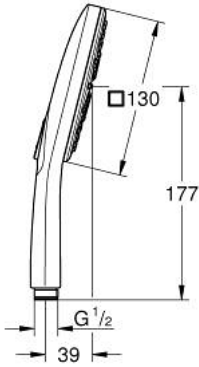

وصف المنتج

• لوح رذاذ كروم

• spray patterns: Rain, Jet, ActiveMassage

• تقنية GROHE EcoJoy لمياه أقل وتدفق ممتاز

• maximum flow rate (at 3 bar): 5.5 l/min

• تقنية GROHE DreamSpray لنمط رشاش مثالي

• GROHE SmartTip اختيار رذاذ الدش من خلال الضغط على حلقة

• طلاء كروم GROHE LongLife

• نظام منع التكدسات GROHE SpeedClean

• دليل Inner WaterGuide لحياة أطول

• نظام تركيب عالمي، يناسب جميع خرطوم الدش القياسية

• مناسب للسخانات الفورية