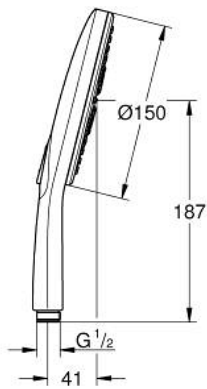

رشاشات الدش اليدوي الرابعة RAINSHOWER SMARTACTIVE 150 26 554 LS0

وصف المنتج

• لوح رذاذ بلون بياض القمر

• spray patterns: Rain, Jet, ActiveMassage

• maximum flow rate (at 3 bar): 8.5 l/min

• تقنية GROHE EcoJoy لمياه أقل وتدفق ممتاز

• تقنية GROHE DreamSpray لتمط رشاش مثالي

• GROHE SmartTip اختيار رذاذ الدش من خلال الضغط على حلقة

• طلاء GROHE LongLife

• نظام منع التكدسات GROHE SpeedClean

• دليل Inner WaterGuide لحياة أطول

• نظام تركيب عالمي، يناسب جميع خرطوم الدش القياسية